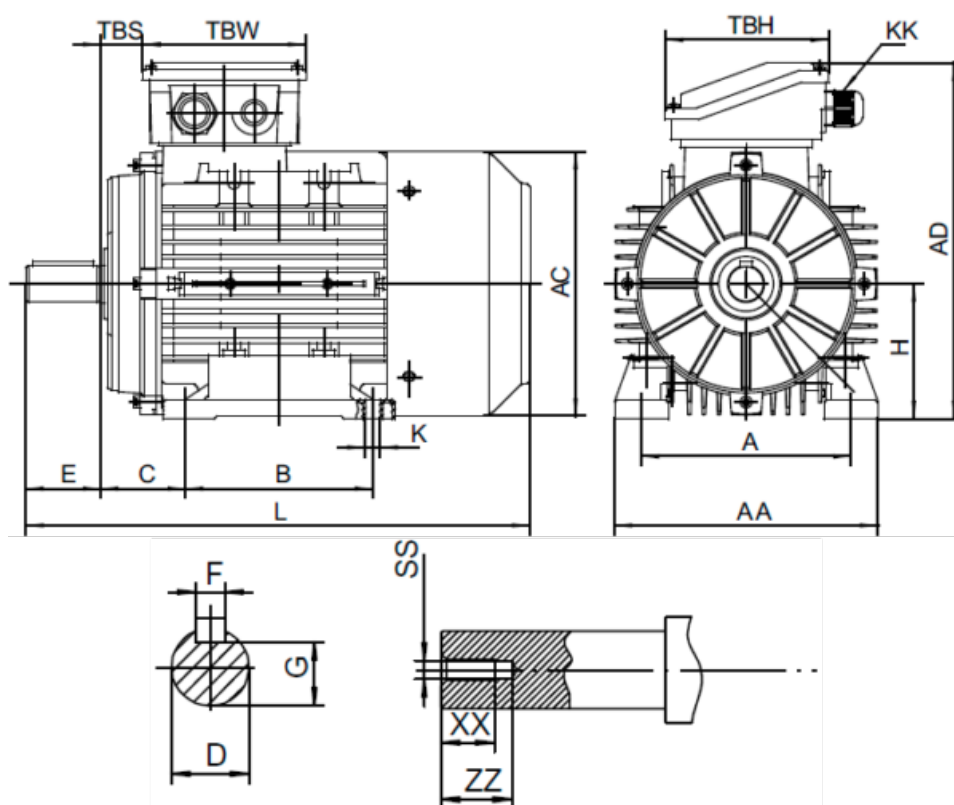

Varenummer: 251801850222  
 Beskrivelse: Kleedrive T3A 160L-2 18.5kw 2800 o/min  
 3x400/690V 50 HZ IP55 B3 Eff=92,4%

## Mål

A = 254	F = 12	TBW = 148
AA = 314	G = 37	XX = 36
AC = Ø314	H = 160	ZZ = 45
AD = 391	KK = -	
B = 245	L = 660	
C = 108	SS = M16	
D = Ø42	TBH = 148	
E = 110	TBS = 64	